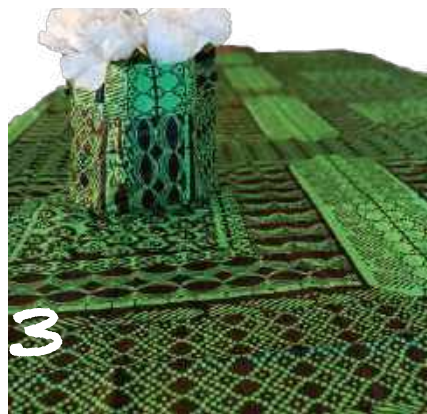

2€

HOGAR

Guantes cocina

Portapapel

Abrebotellas

HOGAR

Manteles: 1,80 x 1,15m

20 €